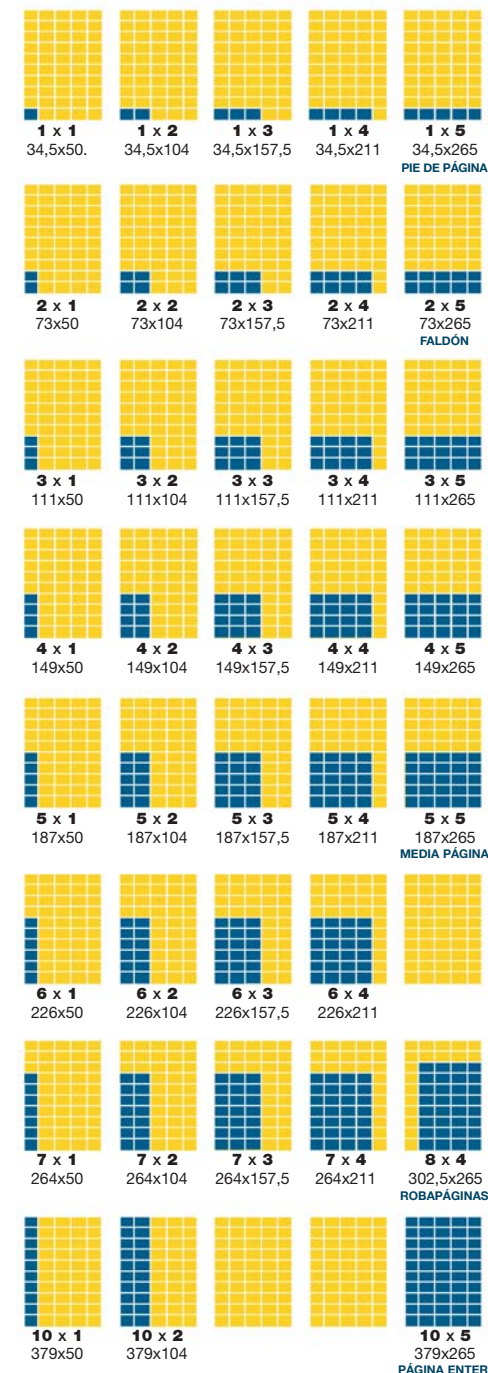

## SECCIONES Y PRECIOS

SECCIÓN	PRECIOS	
<b>GENERAL B/N</b>	Laborables	Sab. Dom. Festivos
Módulo	37,30 €	48,50 €
Módulo impar	44,75 €	58,20 €
Página	1.865,00 €	2.425,00 €
Página impar	2.238,00 €	2.910,00 €
Media	932,00 €	1.212,00 €
Media impar	1.119,00 €	1.455,00 €
Robapáginas 8x4	1.372,00 €	1.784,00 €
Robapáginas 8x4 impar	1.647,00 €	2.142,00 €
Robapáginas 7x4	1.149,00 €	1.494,00 €
Robapáginas 7x4 impar	1.379,00 €	1.793,00 €
Robapáginas 6x3	705,00 €	917,00 €
Robapáginas 6x3 impar	846,00 €	1.100,00 €
Doble página	4.100,00 €	5.330,00 €
Doble media página	2.050,00 €	2.665,00 €

SECCIÓN	PRECIOS	
<b>ESPACIOS FIJOS B/N</b>	Laborables	Sab. Dom. Festivos
Primera página (mod.)	137,00 €	178,50 €
Tercera página (mod.)	59,00 €	77,00 €
Última página (mod.)	52,50 €	68,25 €

ESPACIOS FIJOS COLOR		
Primera página (mod.)	205,00 €	267,00 €
Última página (mod.)	78,75 €	103,00 €

RECARGOS		
Por elección emplazamiento	20 %	

SECCIÓN	PRECIOS	
<b>GENERAL COLOR</b>	Laborables	Sab. Dom. Festivos
Módulo	55,95 €	72,75 €
Módulo impar	67,15 €	87,30 €
Página	2.798,00 €	3.637,50 €
Página impar	3.357,00 €	4.365,00 €
Media	1.398,00 €	1.818,00 €
Media impar	1.679,00 €	2.182,50 €
Robapáginas 8x4	2.058,00 €	2.676,00 €
Robapáginas 8x4 impar	2.471,00 €	3.213,00 €
Robapáginas 7x4	1.724,00 €	2.241,00 €
Robapáginas 7x4 impar	2.068,50 €	2.689,50 €
Robapáginas 6x3	1.058,00 €	1.375,50 €
Robapáginas 6x3 impar	1.269,00 €	1.650,00 €
Doble página	6.150,00 €	7.995,00 €
Doble media página	3.075,00 €	3.997,50 €

## MODULAJE

Medidas expresadas en mm.

Foto: Aisha Bonet